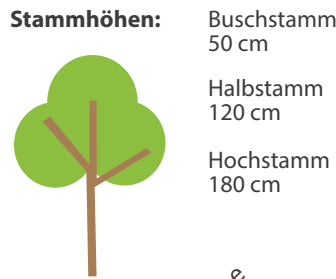

**AB € 31,00
pro Baum**

Apfelsorte

Regional:

	Unterlage M7 für Hausgarten	Sämling für landwirtschaftliche Fläche	Busch	Halbstamm	Hochstamm	Anzahl
Großreifflinger Eckapfel	<input type="radio"/>	<input type="radio"/>	<input type="radio"/>	<input type="radio"/>	<input type="radio"/>	
Steirischer Constantin	<input type="radio"/>	<input type="radio"/>	<input type="radio"/>	<input type="radio"/>	<input type="radio"/>	
Palfauer Pommeralmapfel	<input type="radio"/>	<input type="radio"/>	<input type="radio"/>	<input type="radio"/>	<input type="radio"/>	
Gesäuseapfel	<input type="radio"/>	<input type="radio"/>	<input type="radio"/>	<input type="radio"/>	<input type="radio"/>	
Wildalpener Hubertusapfel	<input type="radio"/>	<input type="radio"/>	<input type="radio"/>	<input type="radio"/>	<input type="radio"/>	
Salzataler Raftingapfel	<input type="radio"/>	<input type="radio"/>	<input type="radio"/>	<input type="radio"/>	<input type="radio"/>	
Bunta Wüdoima	<input type="radio"/>	<input type="radio"/>	<input type="radio"/>	<input type="radio"/>	<input type="radio"/>	